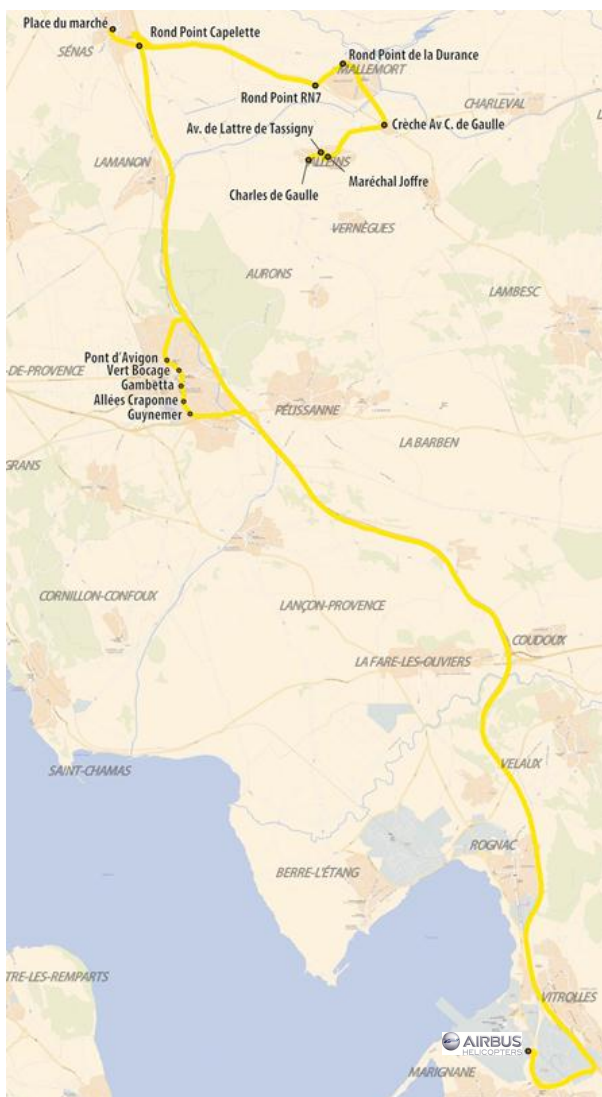

# ALLEINS – MALLEMORT – SENAS - SALON

### MATIN

Noms des arrêts		Horaires		
ALLEINS	<u>Charles de Gaulle</u>	06:15	-	07:33
	<u>Av. Lattre de Tassigny</u>	06:16	-	07:35
	<u>Marechal Joffre</u>	06:18	-	07:36
MALLEMORT	<u>Crèche av C. de Gaulle</u>	06:24	-	07:41
	<u>Rond-Point de la Durance</u>	06:25	-	07:43
	<u>Rond-Point RN 7</u>	06:26	-	07:46
SENAS	<u>Rond-Point Capelette</u>	-	07:03	07:53
	<u>Chevigné</u>	-	07:05	07:55
SALON	<u>Pont d'Avignon (Av de Werthein)</u>	-	07:20	-
	<u>Vert Bocage</u>	-	07:21	-
	<u>Gambetta (devant le cinéma)</u>	-	07:28	-
	<u>Allées Craponne</u>	-	07:30	-
	<u>Guynemer</u>	-	07:32	-
<b>AIRBUS HELICOPTERS</b>		<b>07:05</b>	<b>08:05</b>	<b>08:50</b>

### SOIR

Noms des arrêts		Horaires		
<b>AIRBUS HELICOPTERS</b>		<b>16:25</b>	<b>17:25</b>	<b>18:05</b>
SALON	<u>Guynemer</u>	-	17:58	-
	<u>Allées Craponne</u>	-	18:00	-
	<u>Gambetta (devant le cinéma)</u>	-	18:02	-
	<u>Vert Bocage</u>	-	18:09	-
	<u>Pont d'Avignon (Av de Werthein)</u>	-	18:10	-
SENAS	<u>Rond-Point Capelette</u>	-	18:25	18:45
	<u>Chevigné</u>	-	18:27	18:47
MALLEMORT	<u>Rond-Point RN 7</u>	17:03	-	18:54
	<u>Rond-Point de la Durance</u>	17:05	-	18:56
	<u>Crèche av C. de Gaulle</u>	17:10	-	18:59
ALLEINS	<u>Marechal Joffre</u>	17:16	-	19:04
	<u>Av. Lattre de Tassigny</u>	17:18	-	19:05
	<u>Charles de Gaulle</u>	17:19	-	19:07