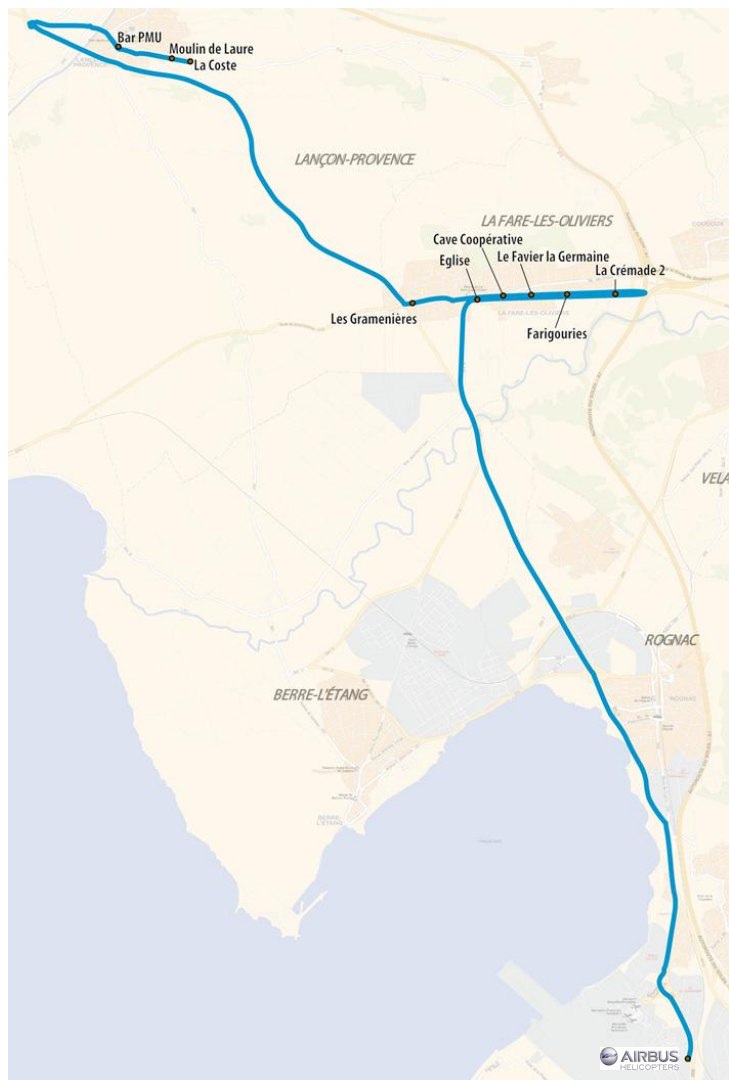

L08

LANÇON DE PROVENCE – LA FARE LES OLIVIERS AIRBUS HELICOPTERS

Horaires en vigueur au 1^{er} Avril 2016

MATIN

Noms des arrêts		Horaires
LANÇON DE PROVENCE	<u>La Coste</u>	06:28
	<u>Moulin de Laure</u>	06:30
	<u>Bar PMU</u>	06:31
LA FARE LES OLIVIERS	<u>Les Gramenieres</u>	06:41
	<u>L'Eglise</u>	06:42
	<u>Cave Cooperative</u>	06:43
	<u>Le Favier la Germaine</u>	06:44
	<u>Farigouries</u>	06:45
	<u>La Cremade 2</u>	06:46
AIRBUS HELICOPTERS		07:05

SOIR

Noms des arrêts		Horaires
AIRBUS HELICOPTERS		16:25
LA FARE LES OLIVIERS	<u>La Cremade 2</u>	16:44
	<u>Farigouries</u>	16:45
	<u>Le Favier la Germaine</u>	16:46
	<u>Cave Cooperative</u>	16:47
	<u>L'Eglise</u>	16:48
LANÇON DE PROVENCE	<u>Les Gramenieres</u>	16:49
	<u>La Coste</u>	16:58
	<u>Moulin de Laure</u>	16:59
	<u>Bar PMU</u>	17:00

Horaires de passage et d'arrivée communiqués à titre indicatif, susceptibles de varier selon les conditions de circulation

Merci de bien vouloir vous présenter à l'arrêt 5 minutes avant l'horaire théorique