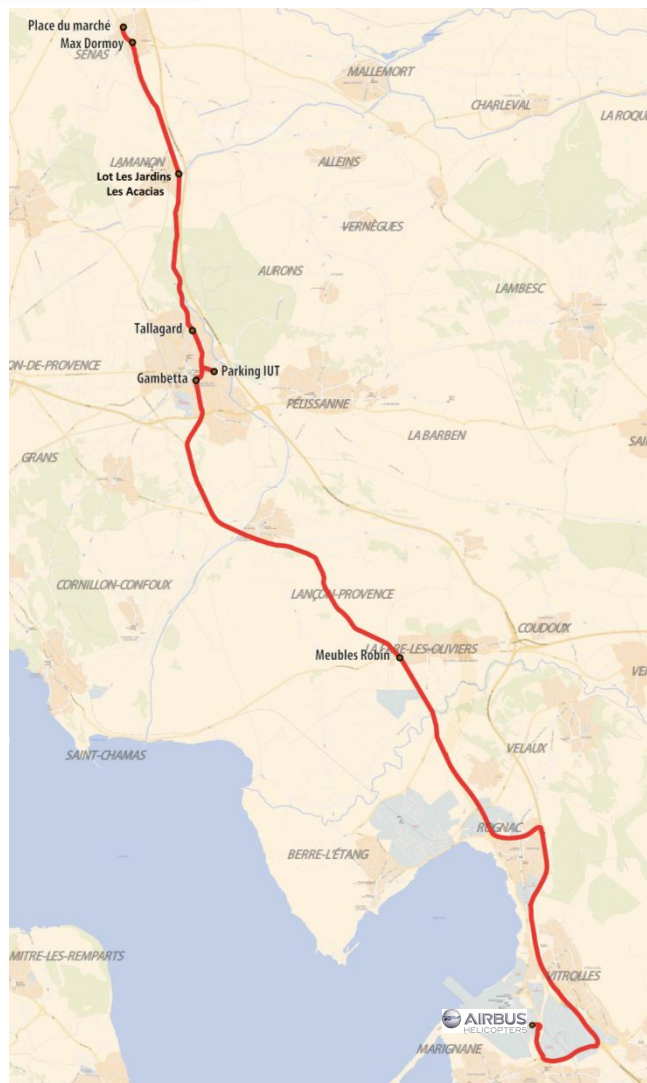

A10

SENAS – LAMANON – SALON DE PROVENCE – LA FARE AIRBUS HELICOPTERS

Horaires en vigueur au 24 Octobre 2016

EQUIPE MATIN

ALLER

Noms des arrêts		Horaires
SENAS	<u>Chevigné</u>	04:52
	<u>Max Dormoy</u>	04:54
LAMANON	<u>Lot. Les Jardins - Les Acacias</u>	04:59
SALON	<u>Tallagard</u>	05:06
	<u>Font Ségugne</u>	05:07
	<u>Parking IUT</u>	05:10
	<u>Gambetta</u>	05:15
LA FARE	<u>Meubles Robin</u>	05:27
AIRBUS HELICOPTERS		05:45
AH-HALTE ROUTIERE P2		05:50

RETOUR

Noms des arrêts		Horaires
	AIRBUS HELICOPTERS	14:05
	AH-HALTE ROUTIERE P2	14:10
LA FARE	<u>Meubles Robin</u>	14:35
SALON	<u>Gambetta</u>	14:48
	<u>Parking IUT</u>	14:51
	<u>Font Ségugne</u>	14:52
	<u>Tallagard</u>	14:55
LAMANON	<u>Lot. Les Jardins - Les Acacias</u>	14:59
SENAS	<u>Max Dormoy</u>	15:06
	<u>Chevigné</u>	15:08

EQUIPE SOIR

ALLER

Noms des arrêts		Horaires
SENAS	<u>Chevigné</u>	12:17
	<u>Max Dormoy</u>	12:19
LAMANON	<u>Lot. Les Jardins - Les Acacias</u>	12:27
SALON	<u>Tallagard</u>	12:31
	<u>Font Ségugne</u>	12:35
	<u>Parking IUT</u>	12:36
	<u>Gambetta</u>	12:40
LA FARE	<u>Meubles Robin</u>	12:52
AIRBUS HELICOPTERS		13:15
AH-HALTE ROUTIERE P2		13:20

RETOUR

Noms des arrêts		Horaires
	AIRBUS HELICOPTERS	21:20
	AH-HALTE ROUTIERE P2	21:25
LA FARE	<u>Meubles Robin</u>	21:50
SALON	<u>Gambetta</u>	22:03
	<u>Parking IUT</u>	22:06
	<u>Font Ségugne</u>	22:07
	<u>Tallagard</u>	22:10
LAMANON	<u>Lot. Les Jardins - Les Acacias</u>	22:14
SENAS	<u>Max Dormoy</u>	22:21
	<u>Chevigné</u>	22:23

Horaires de passage et d'arrivée communiqués à titre indicatif, susceptibles de varier selon les conditions de circulation

Merci de bien vouloir vous présenter à l'arrêt 5 minutes avant l'horaire théorique

Hotline : 04 42 02 74 84