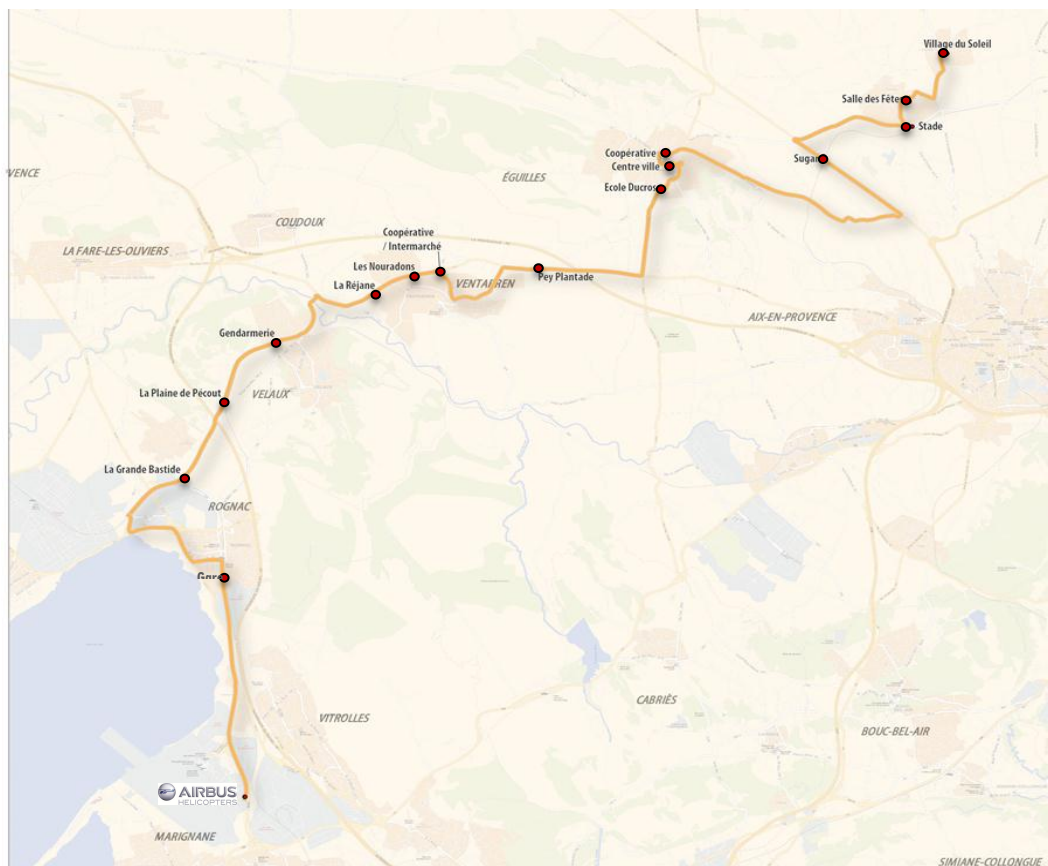

PUYRICARD – CELONY – EGUILLES – VENTABREN – VELAUX – ROGNAC AIRBUS HELICOPTERS

L18

Horaires en vigueur au 21 Novembre 2016

MATIN

SOIR

Noms des arrêts		Horaires
PUYRICARD	<u>Village du Soleil</u>	06:10
	<u>Salle des Fêtes</u>	06:13
	<u>Stade</u>	06:14
CELONY	<u>Arrêt Sugar (face ancien Club 88)</u>	06:19
EGUILLES	<u>Coopérative</u>	06:25
	<u>Centre-Ville</u>	06:27
	<u>Ecole Du Cros</u>	06:30
VENTABREN	<u>Pey Plantade</u>	06:33
	<u>Coopérative/Intermarché</u>	06:36
	<u>Les Nouradons</u>	06:38
	<u>La Réjane</u>	06:39
VELAUX	<u>Chemin de Lévon</u>	06:42
	<u>Gendarmerie</u>	06:43
	<u>La Plaine de Pécout (La Verranne)</u>	06:45
	<u>La Verdière</u>	06:47
ROGNAC	<u>La Grande Bastide (les barjaquets)</u>	06:49
	<u>Gare</u>	06:53
AIRBUS HELICOPTERS		07:05

Noms des arrêts		Horaires
AIRBUS HELICOPTERS		16:25
ROGNAC	<u>Gare</u>	16:38
	<u>La Grande Bastide (les barjaquets)</u>	16:41
VELAUX	<u>La Verdière</u>	16:43
	<u>La Plaine de Pécout (La Verranne)</u>	16:45
	<u>Gendarmerie</u>	16:47
	<u>Chemin de Lévon</u>	16:48
VENTABREN	<u>La Réjane</u>	16:57
	<u>Les Nouradons</u>	16:58
	<u>Coopérative/Intermarché</u>	17:00
	<u>Pey Plantade</u>	17:02
EGUILLES	<u>Ecole Du Cros</u>	-
	<u>Centre-Ville</u>	-
	<u>Coopérative</u>	17:03
PUYRICARD	<u>Stade</u>	17:13
	<u>Salle des Fêtes</u>	17:16
	<u>Village du Soleil</u>	17:19
CELONY	<u>Arrêt Sugar (face ancien Club 88)</u>	17:28