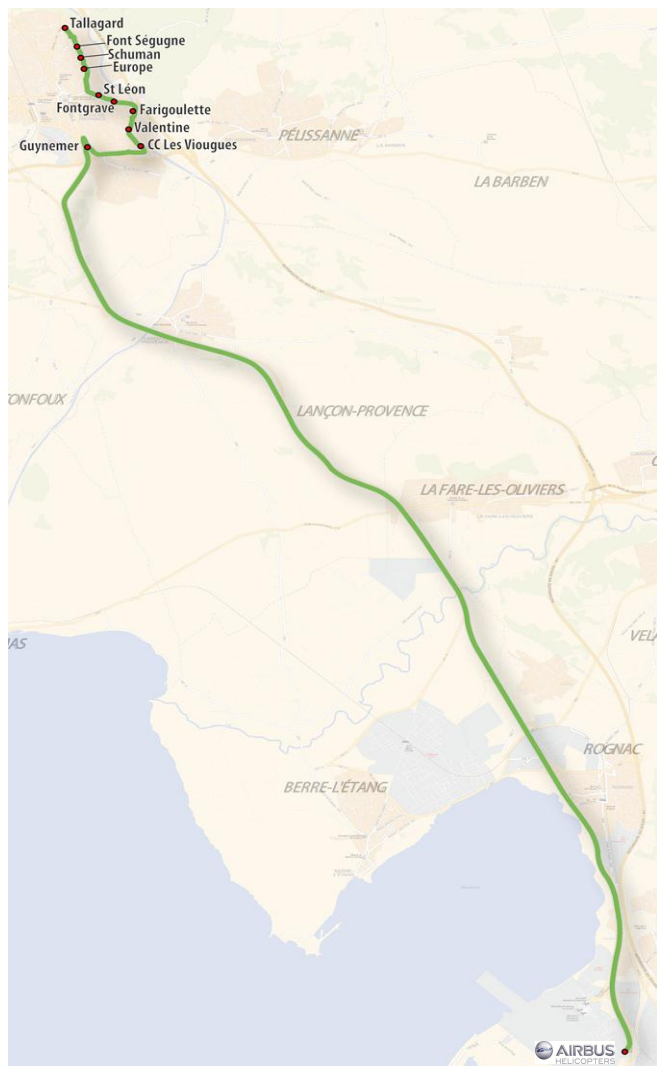

## MATIN

		Noms des arrêts		Horaires	
<b>SALON DE PROVENCE</b>		<u>Tallagard</u>		06:18	07:15
		<u>Font Ségugne</u>		06:19	07:16
		<u>Schuman</u>		06:20	07:17
		<u>Europe</u>		06:21	07:18
		<u>St. Léon</u>		06:24	07:21
		<u>Fontgrave</u>		06:25	07:22
		<u>Farigoulette</u>		06:27	07:24
		<u>Valentine</u>		06:28	07:25
		<u>C.Cial les Viougues</u>		06:29	07:26
		<u>Guynemer</u>		06:33	-
<b>AIRBUS HELICOPTERS</b>				<b>07:05</b>	<b>08:05</b>

## SOIR

		Noms des arrêts		Horaires	
<b>AIRBUS HELICOPTERS</b>				<b>16:25</b>	<b>17:25</b>
<b>SALON DE PROVENCE</b>		<u>Guynemer</u>		16:57	-
		<u>C.Cial Les Viougues</u>		17:03	18:03
		<u>Valentine</u>		17:04	18:04
		<u>Farigoulette</u>		17:05	18:05
		<u>Fontgrave</u>		17:06	18:06
		<u>St. Léon</u>		17:07	18:07
		<u>Europe</u>		17:10	18:10
		<u>Schuman</u>		17:11	18:11
		<u>Font Ségugne</u>		17:12	18:12
		<u>Tallagard</u>		17:13	18:13