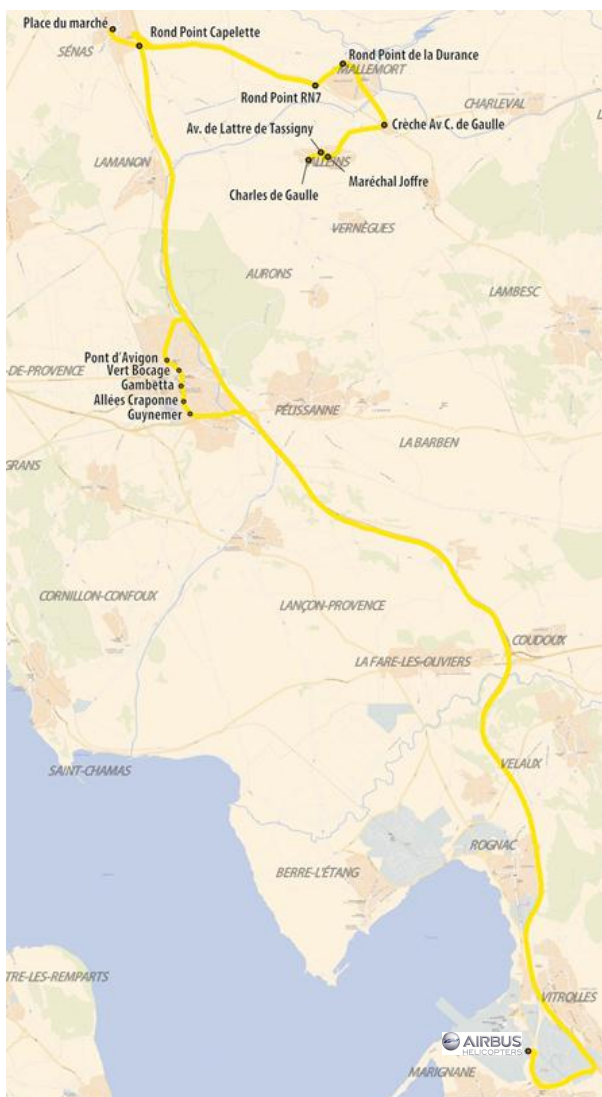

# ALLEINS – MALLEMORT – SENAS - SALON

### MATIN

Noms des arrêts		Horaires		
ALLEINS	Charles de Gaulle	06:15	-	07:26
	Av. Lattre de Tassigny	06:16	-	07:28
	Marechal Joffre	06:18	-	07:29
MALLEMORT	Crèche av C. de Gaulle	06:24	-	07:34
	Rond-Point de la Durance	06:25	-	07:36
	Rond-Point RN 7	06:26	-	07:39
SENAS	Rond-Point Capelette	-	07:03	07:46
	Chevigné	-	07:05	07:48
SALON	Pont d'Avignon (Av de Werthein)	-	07:20	-
	Vert Bocage	-	07:21	-
	Gambetta (devant le cinéma)	-	07:28	-
	Allées Craponne	-	07:30	-
	Guynemer	-	07:32	-
<b>AIRBUS HELICOPTERS</b>		<b>07:05</b>	<b>08:05</b>	<b>08:50</b>

### SOIR

Noms des arrêts		Horaires		
<b>AIRBUS HELICOPTERS</b>		<b>16:25</b>	<b>17:25</b>	<b>18:05</b>
SALON	Guynemer	-	17:58	-
	Allées Craponne	-	18:00	-
	Gambetta (devant le cinéma)	-	18:02	-
	Vert Bocage	-	18:09	-
	Pont d'Avignon (Av de Werthein)	-	18:10	-
SENAS	Rond-Point Capelette	-	18:25	18:45
	Chevigné	-	18:27	18:47
MALLEMORT	Rond-Point RN 7	17:03	-	18:54
	Rond-Point de la Durance	17:05	-	18:56
	Crèche av C. de Gaulle	17:10	-	18:59
ALLEINS	Marechal Joffre	17:16	-	19:04
	Av. Lattre de Tassigny	17:18	-	19:05
	Charles de Gaulle	17:19	-	19:07