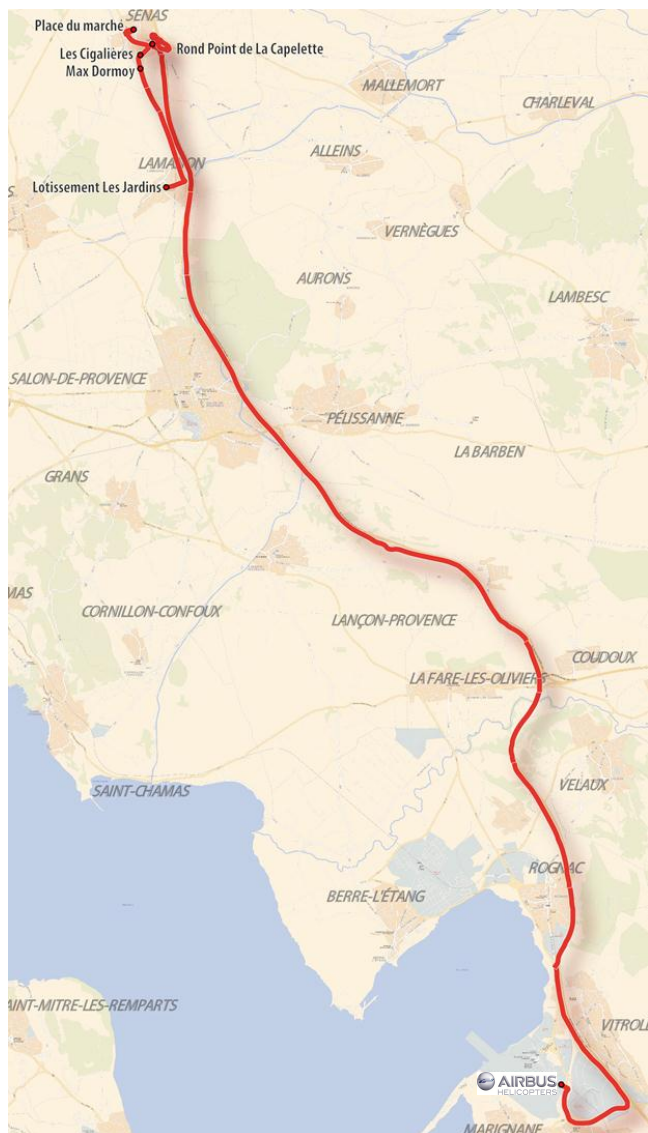

LAMANON - SENAS

AIRBUS HELICOPTERS

L10

Horaires en vigueur au 24 Octobre 2016

MATIN

| Noms des arrêts | | Horaires |
|---------------------------|---------------------------------------|--------------|
| LAMANON | <u>Lot. les Jardins – Les Acacias</u> | 06:15 |
| SENAS | <u>Max Dormoy</u> | 06:22 |
| | <u>Les Cigalières</u> | 06:23 |
| | <u>Rond-Point Capelette (D538)</u> | 06:25 |
| | <u>Chevigné</u> | 06:27 |
| AIRBUS HELICOPTERS | | 07:05 |

SOIR

| Noms des arrêts | | Horaires |
|---------------------------|---------------------------------------|--------------|
| AIRBUS HELICOPTERS | | 16:25 |
| SENAS | <u>Rond-Point Capelette (D538)</u> | 16:55 |
| | <u>Chevigné</u> | 16:57 |
| | <u>Le Cimetière (Max Dormoy)</u> | 16:59 |
| LAMANON | <u>Lot. les Jardins – Les Acacias</u> | 17:09 |

Horaires de passage et d'arrivée communiqués à titre indicatif, susceptibles de varier selon les conditions de circulation

Merci de bien vouloir vous présenter à l'arrêt 5 minutes avant l'horaire théorique